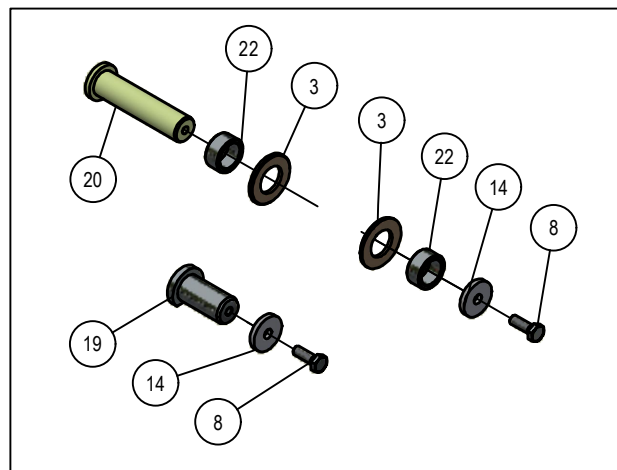

04. Maaiunit

Detail A