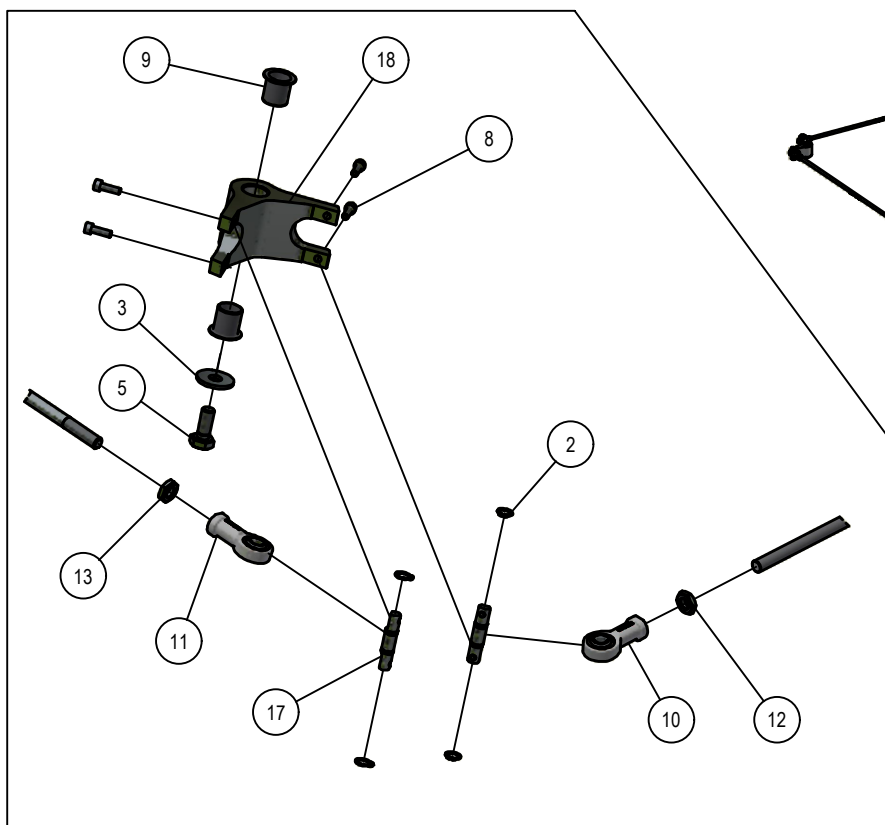

05. Onderstel

Detail A