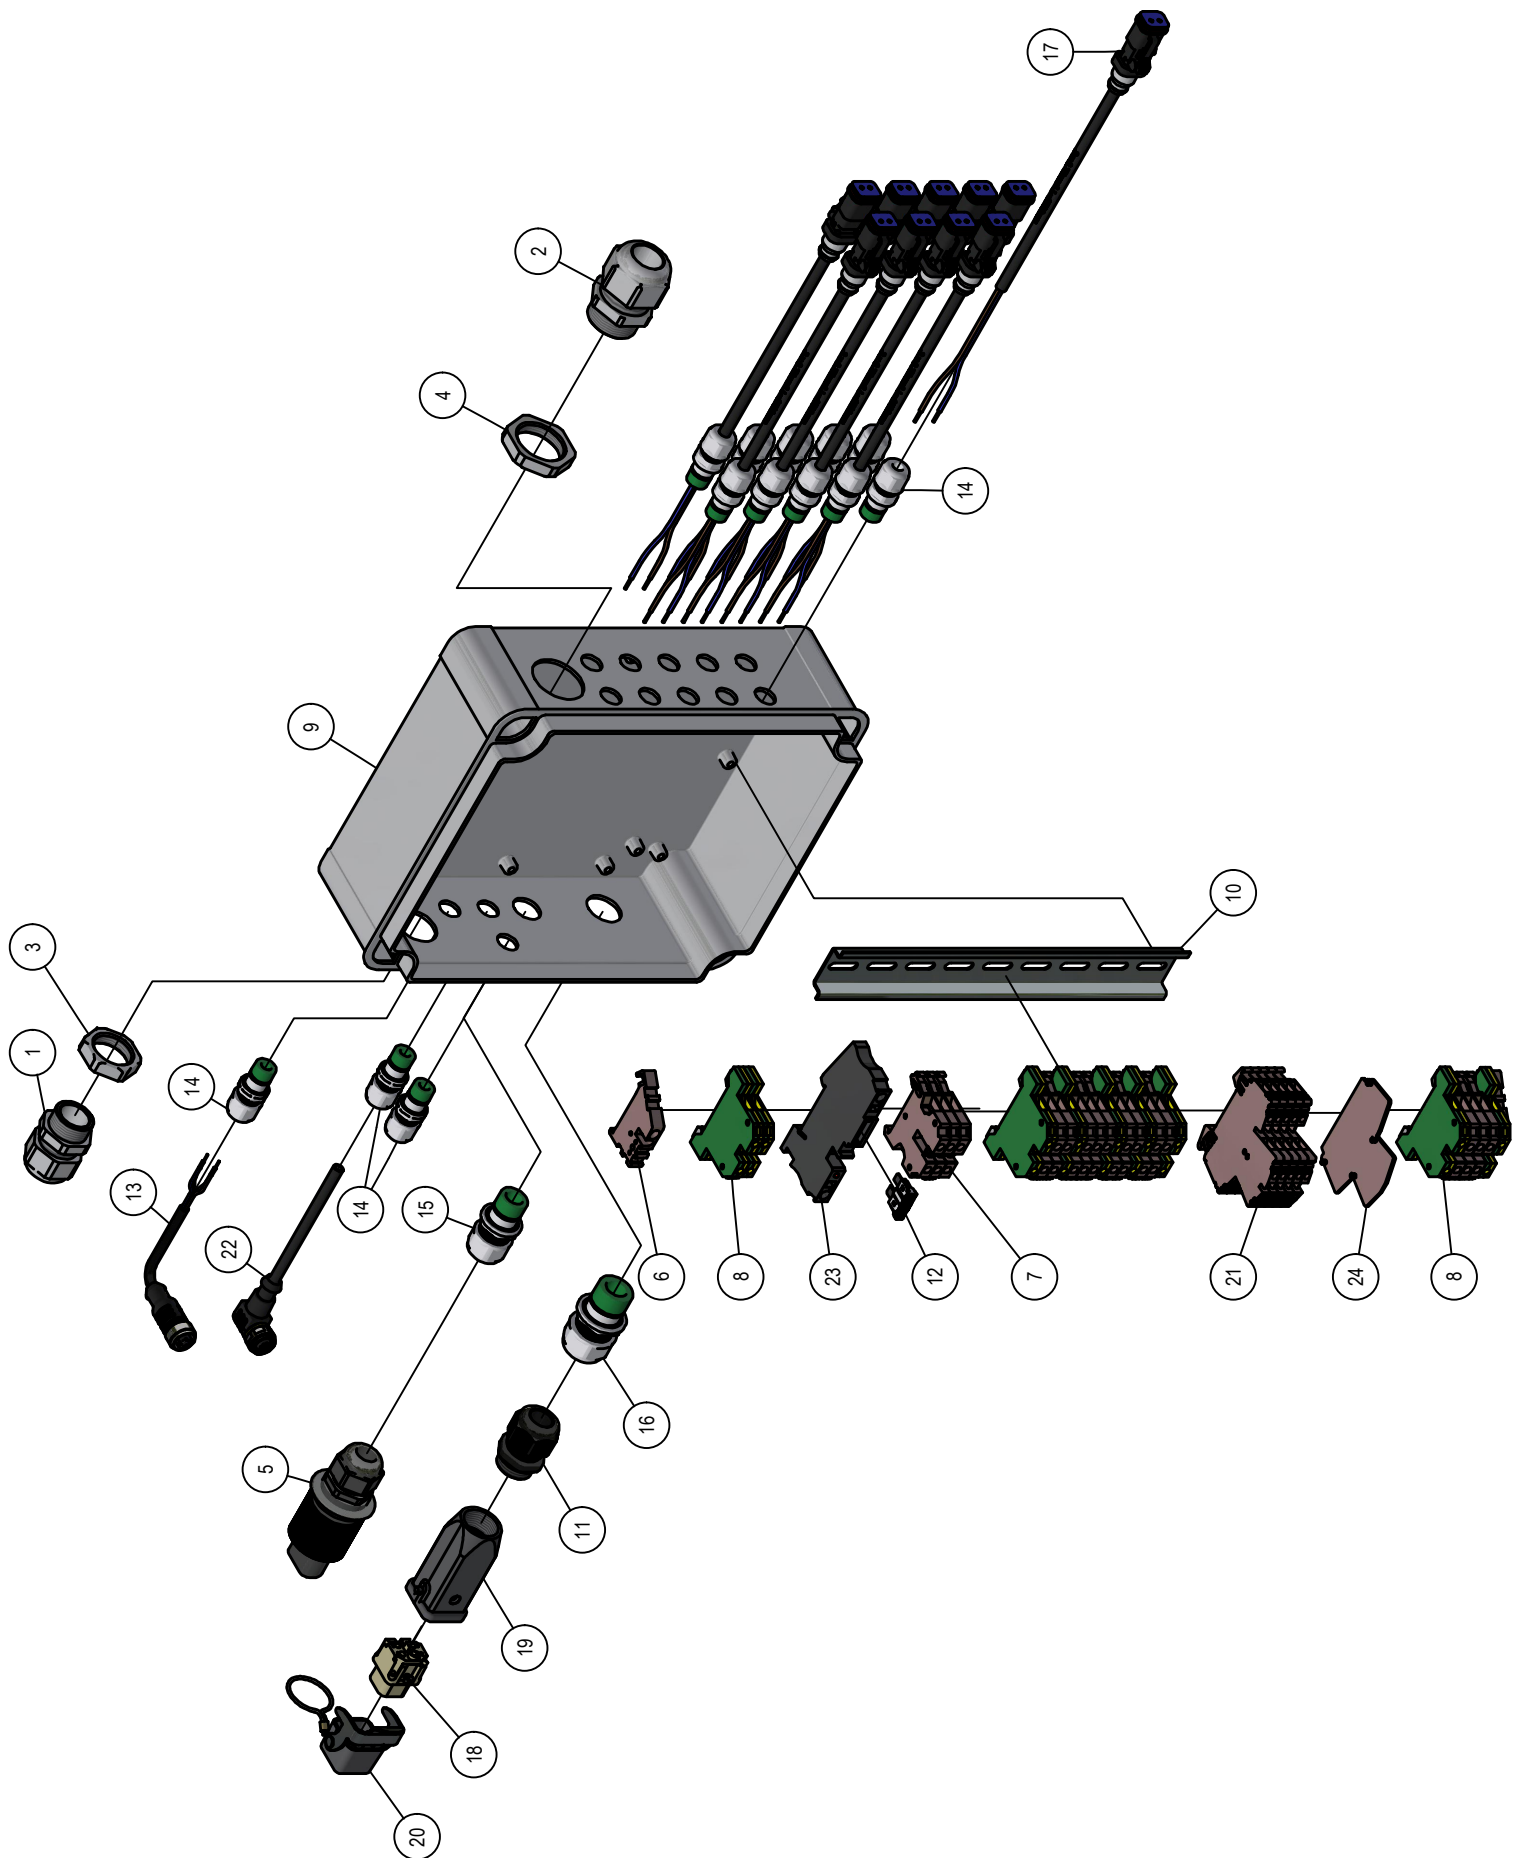

## 02.01. Stuklijst hefframe

Stukn.	Artikelnummer	Omschrijving	Aant.	Opmerking
1	121190	Sluitring M18 DIN125A ELVZ	8	
2	121889	Seegerring huis	2	
3	122372	Verzonken inbusbout M8x20 DIN7991 E	6	
4	122460	Verdeeldoos 32-polig	1	
5	122717	Bout M18x70 DIN931 ELVZ	8	
6	122821	Bout M6x35 DIN933 ELVZ	3	
7	122834	Bout M8x40 DIN933 ELVZ	2	
8	122948	Moer M18ZB DIN985 ELVZ	8	
9	123593	Stangkoplager	2	
10	123688	Vetnippel	2	
11	124765	Set schaalhelften dubbel 10mm	3	
12	124768	Set schaalhelften dubbel 18mm	2	
13	124775	Dekplaat dubbel groep 1	3	
14	124776	Dekplaat dubbel groep 2	2	
15	125195	T-koppeling 10L	2	
16	200.40.130	Oplegpen 40x130	4	
17	413.02.008	Kunststofstrip 450x45x10	2	
18	442.02.021	Hefframe P1404	1	
19	442.05.022	Hydr.leiding ø10 hefframe P1404	2	

## 02.02. Stuklijst Elektra-hydrauliek

Stukn.	Artikelnummer	Omschrijving	Aant.	Opmerking
1	121199	Sluitring M4	4	
2	121202	Sluitring M6 DIN125A ELVZ	4	
3	121203	Sluitring M8 DIN125A ELVZ	7	
4	122815	Bout M6x16 DIN933 ELVZ	4	
5	122828	Bout M8x20 DIN933 ELVZ	7	
6	122962	Moer M4ZB	4	
7	122965	Moer M6ZB DIN985 ELVZ	4	
8	122967	Moer M8ZB DIN985 ELVZ	3	
9	123317	Koppeling	1	
10	123335	Koppeling	1	
11	123354	Koppeling	2	
12	123362	Koppeling	2	
13	123364	Koppeling	2	
14	123368	Koppeling	2	
15	123514	Smooterugslagklep	1	
16	123610	Koppeling	3	
17	123614	Koppeling	1	
18	123615	Koppeling	1	
19	123621	Koppeling	1	
20	123623	Koppeling	1	
21	123637	Koppeling	4	
22	124087	Terugslagklep 3/4" BSP	1	
23	125179	Multiseal	1	
24	125205	Multiseal	1	
25	125600	Schroef M4x16	4	
26	125693	Verloopnippel	1	
27	200.09.014	Universele controller	1	
28	200.09.030	Universele bedieningsunit	1	
29	442.05.006	Steun elektrakast	1	
30	442.05.018	Ventielblok	1	
31	442.SS.560	Elektrakast P1404/1806	1	Zie pagina 15