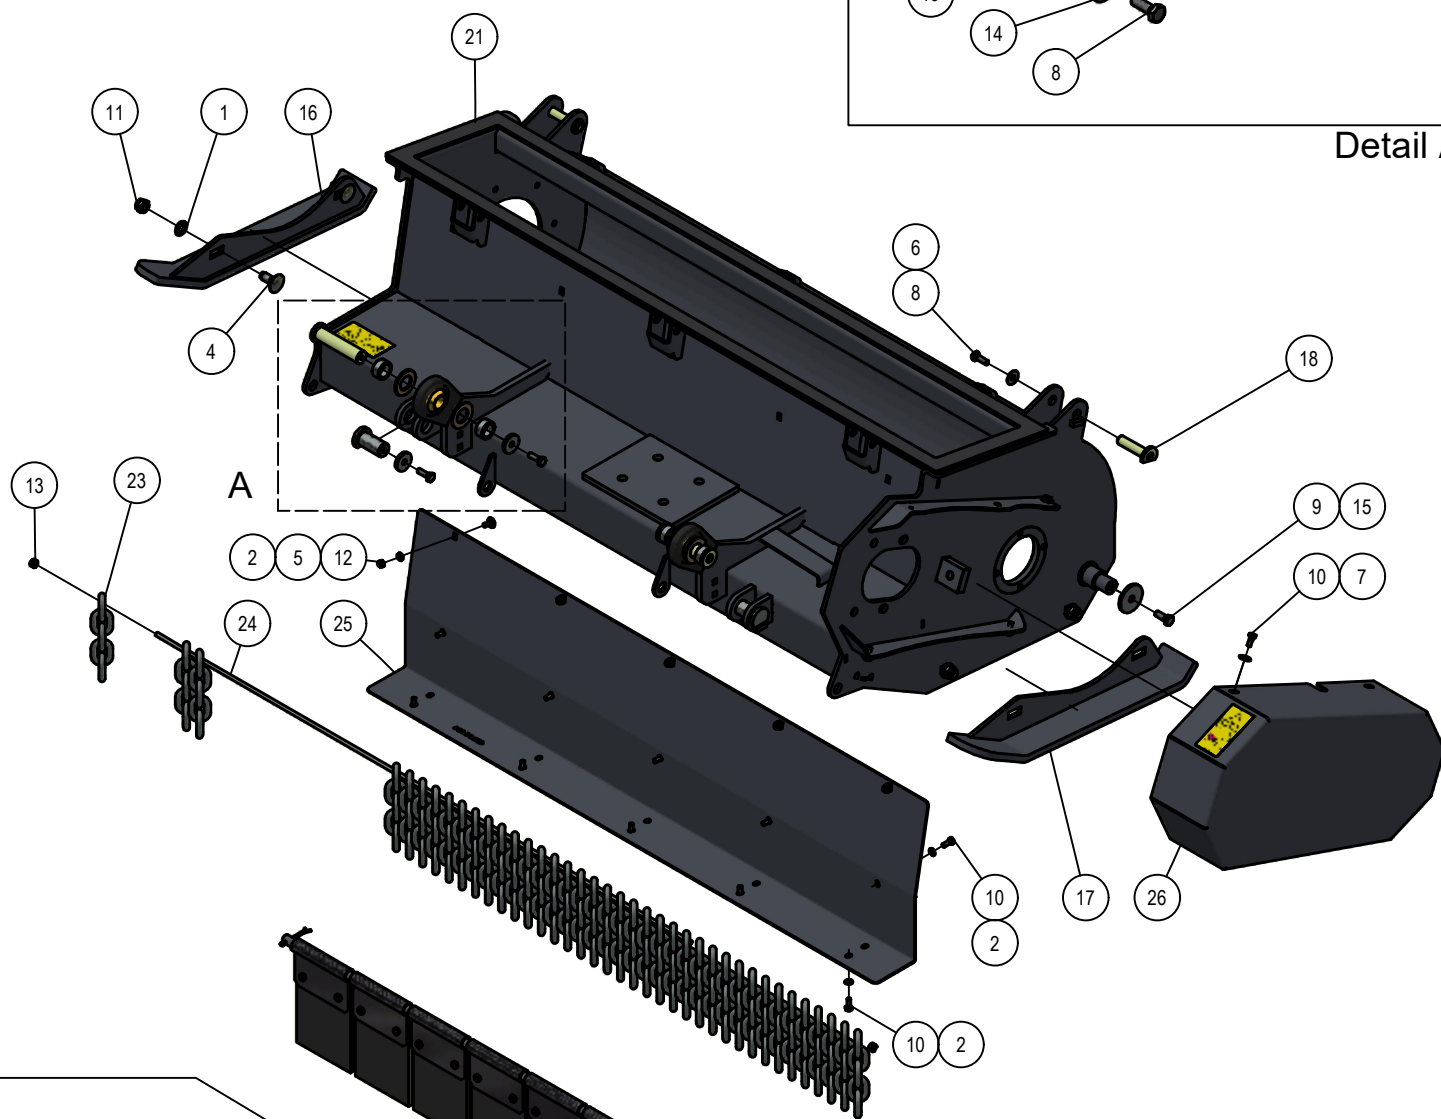

Rubber afscherming (optie)

04. Stuklijst maaiunit

Stukn.	Artikelnummer	Omschrijving	Aant.	Opmerking
1	121187	Sluitring M16 DIN125A ELVZ	4	
2	121203	Sluitring M8 DIN125A ELVZ	15	
3	121213	Sluitring M30 DIN125B Messing	4	
4	122052	Slotbout M16x40 DIN603 ELVZ KL8.8	4	
5	122062	Slotbout M8x20 DIN603 ELVZ 8.8	5	
6	122536	Carrosseriering M10 DIN9021A ELVZ	2	
7	122545	Carrosseriering M8 DIN9021A ELVZ	4	
8	122749	Bout M10x30 DIN933 ELVZ	6	
9	122765	Bout M12x30 DIN933 ELVZ	2	
10	122828	Bout M8x20 DIN933 ELVZ	14	
11	122945	Moer M16ZB DIN985 ELVZ	4	
12	122967	Moer M8ZB DIN985 ELVZ	5	
13	128117	Stelring 8x16x8 DIN705	2	
14	411.01.013	Sluitring ø40xø11x6mm	4	
15	440.03.013	Borgring ø61xø13x6	2	
16	450.01.006	Glijslot rechts	1	
17	450.01.007	Glijslot links	1	
18	450.01.012	Pen ø19mm L=78mm	2	
19	450.01.013	Pen ø30mm L=59mm	2	
20	450.01.014	Pen ø28mm L=118mm	2	
21	450.01.025	Maaiunit Panda 1404	1	
22	450.01.026	Afstandbus ø38/ø28.5 L=18mm	4	
23	450.01.031	Kettingafscherming 5 schakels	39	
24	450.01.032	Rondstaal RVS ø8mm	1	
25	450.01.034	Slijtplaat Panda 1404	1	
26	450.05.003	Afschermkap maaiunit	1	

Rubber afscherming (optie)				
Stukn.	Artikelnummer	Omschrijving	Aant.	Opmerking
1	450.01.035	As tbv rubberafscherming	1	
2	122831	Bout M8x30 DIN933 ELVZ	18	
3	122881	Splitpen	2	
4	122967	Moer M8ZB DIN985 ELVZ	18	
5	450.01.015	Bevestiging rubber B=150mm	9	
6	450.01.016	Rubber afschermplaat	9	
7	450.01.017	Tegenstrip bevest.	9