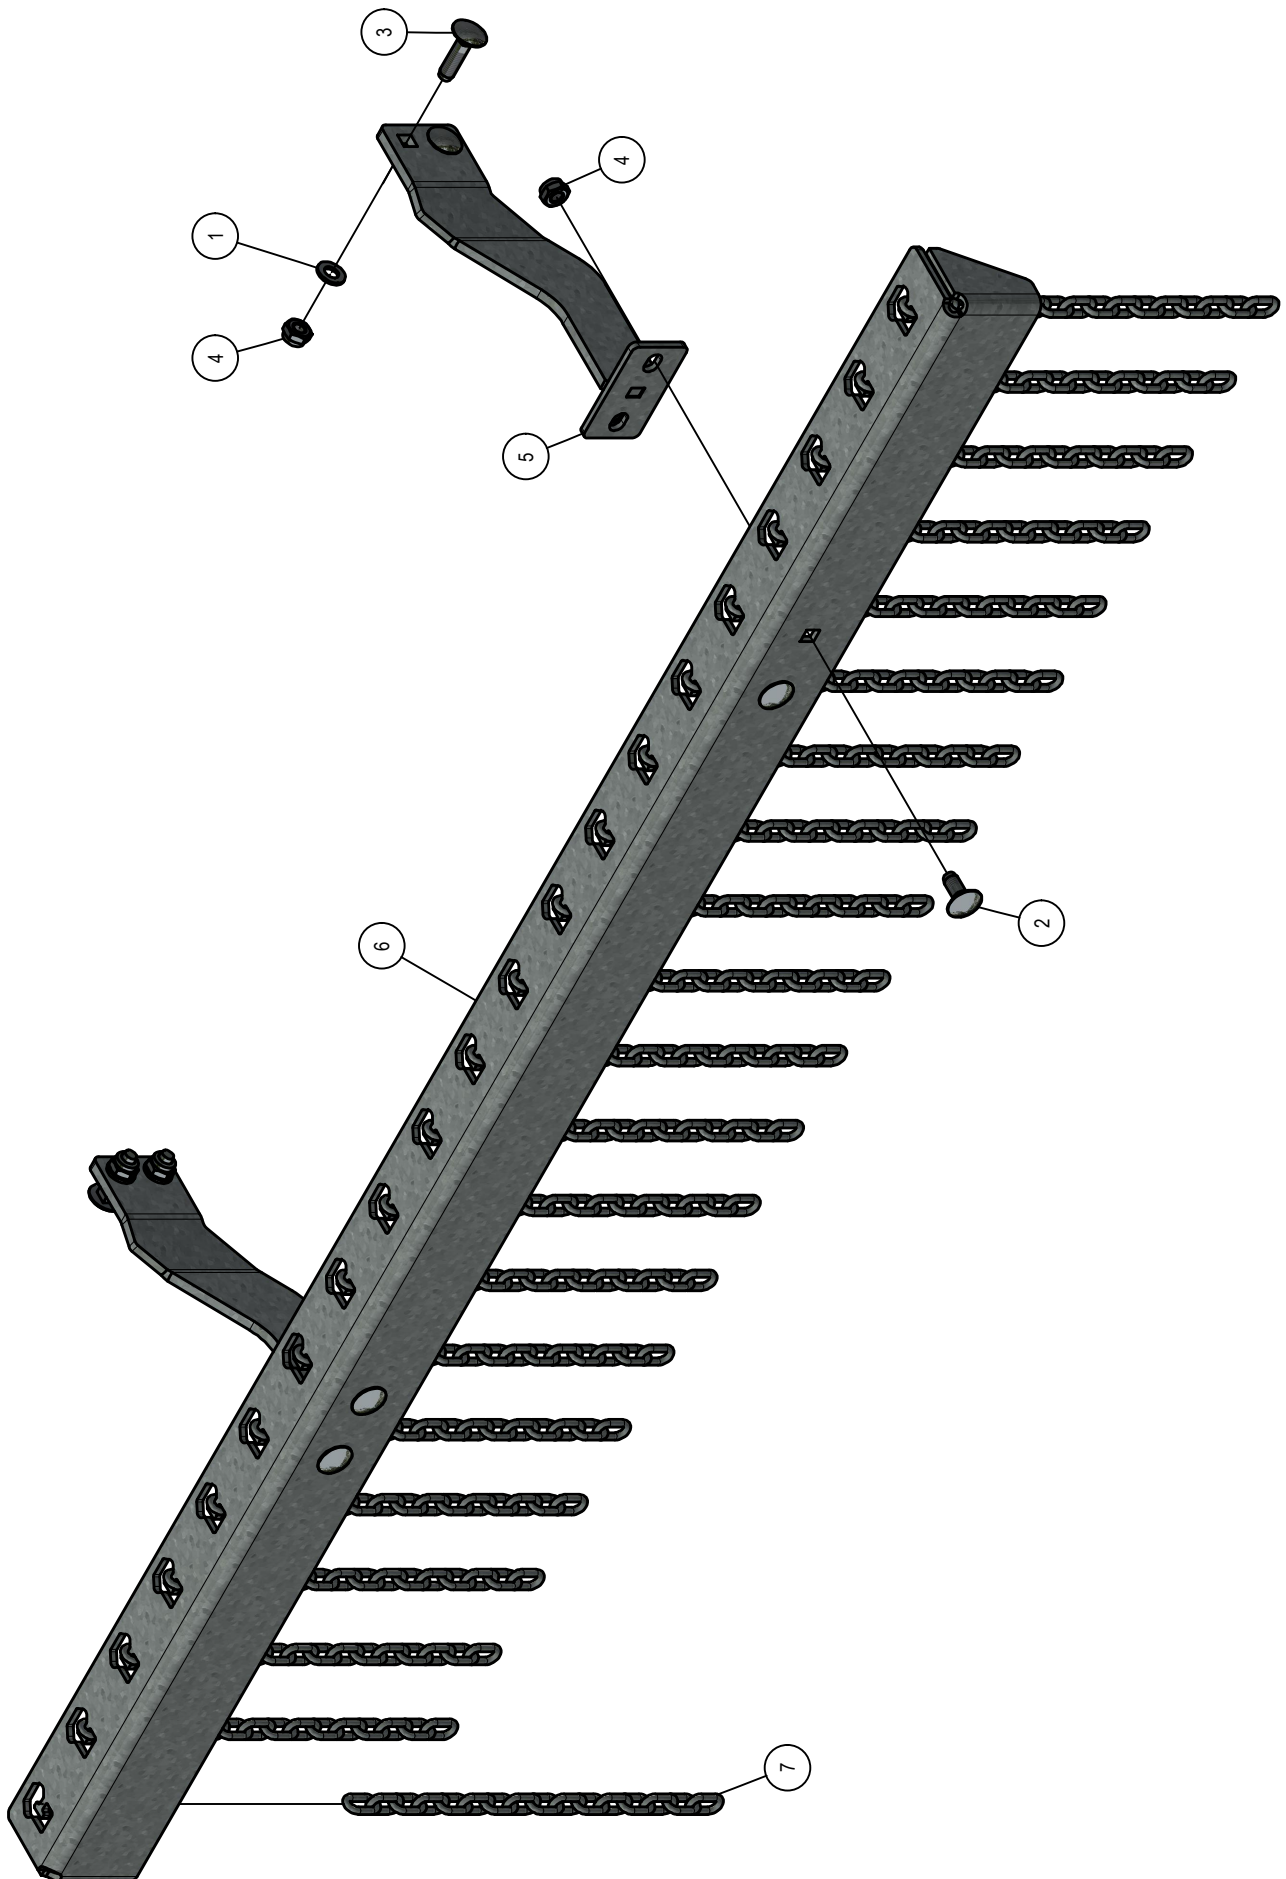

04.06. Stuklijst Insectenverjager

Stukn.	Artikelnummer	Omschrijving	Aant.	Opmerking
1	121179	Sluistring M10 DIN125A ELVZ	4	
2	122035	Slotbout M10x25 DIN603 ELVZ kl.8.8	4	
3	122038	Slotbout M10x40 DIN603 ELVZ kl.8.8	4	
4	122937	Moer M10ZB DIN985 ELVZ	8	
5	450.01.038	Steun insectenverjager	2	
6	450.01.039	Balk insectenverjager L=1480mm	1	
7	450.01.041	Ketting 16 schakels	21