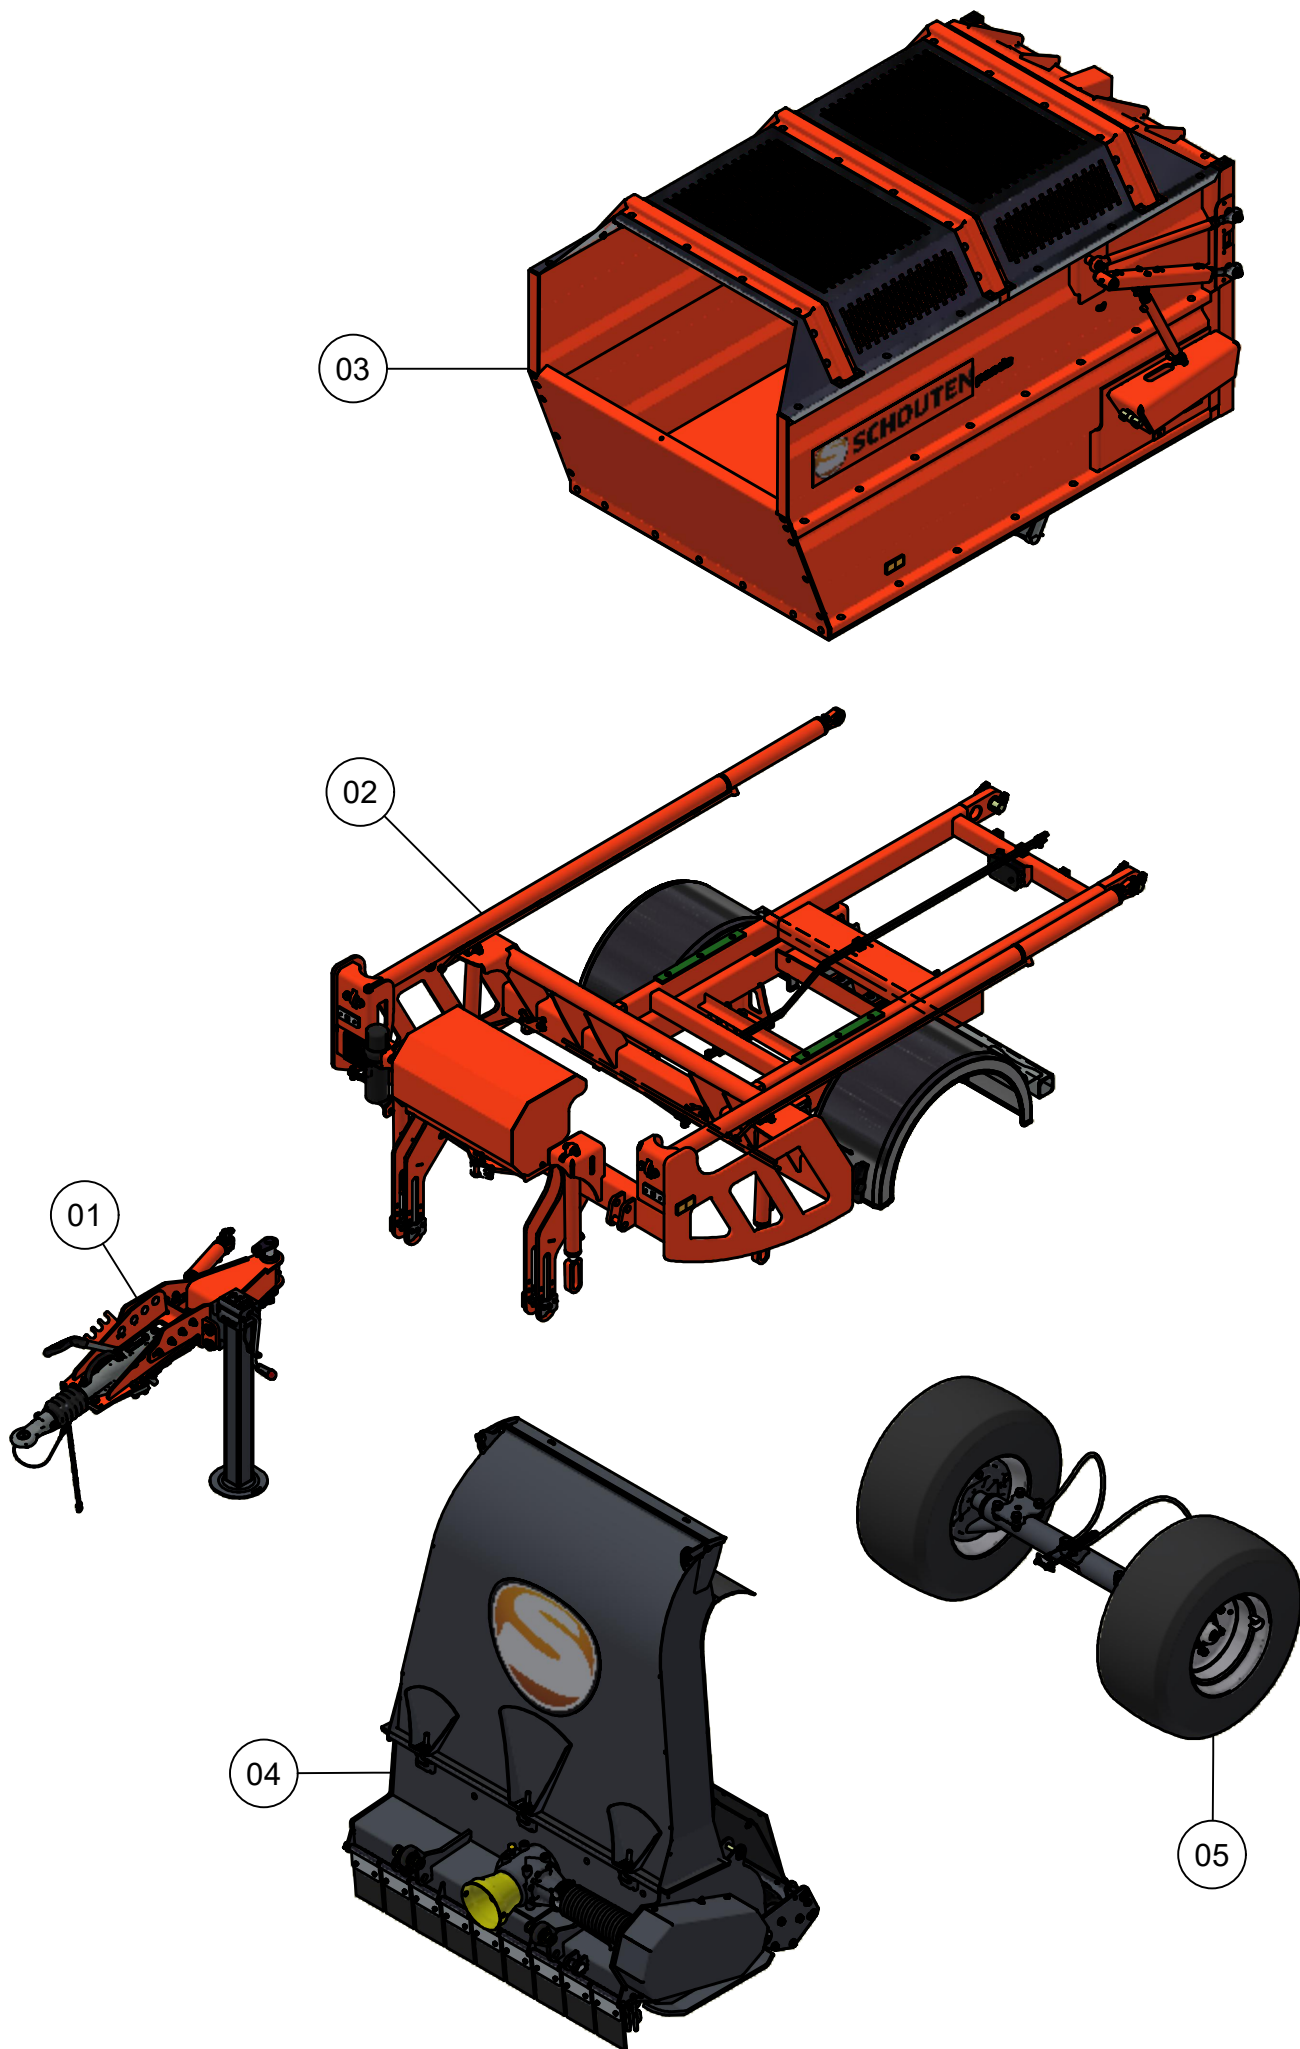

# ONDERDELENBOEK

Panda P1404

Serie no.: 442.0280→

# Inhoudsopgave

	Pagina
<b>01. Dissel</b>	<b>5</b>
<b>02. Frame</b>	<b>7</b>
02.01. Hefframe	11
02.02. Elektra-hydrauliek	13
02.03. Elektrakast	15
<b>03. Laadbak</b>	<b>17</b>
03.01. Achterklep	19
03.02. Actieframe	21
<b>04. Maaiunit</b>	<b>23</b>
04.01. Rotor maaiunit	25
04.02. Aandrijving maaiunit	27
04.03. Looprol	29
04.04. Looprol rubberen uitvoering	31
04.05. Uitwerppijp	33
04.06. Insectenverjager	35
<b>05. Onderstel</b>	<b>37</b>