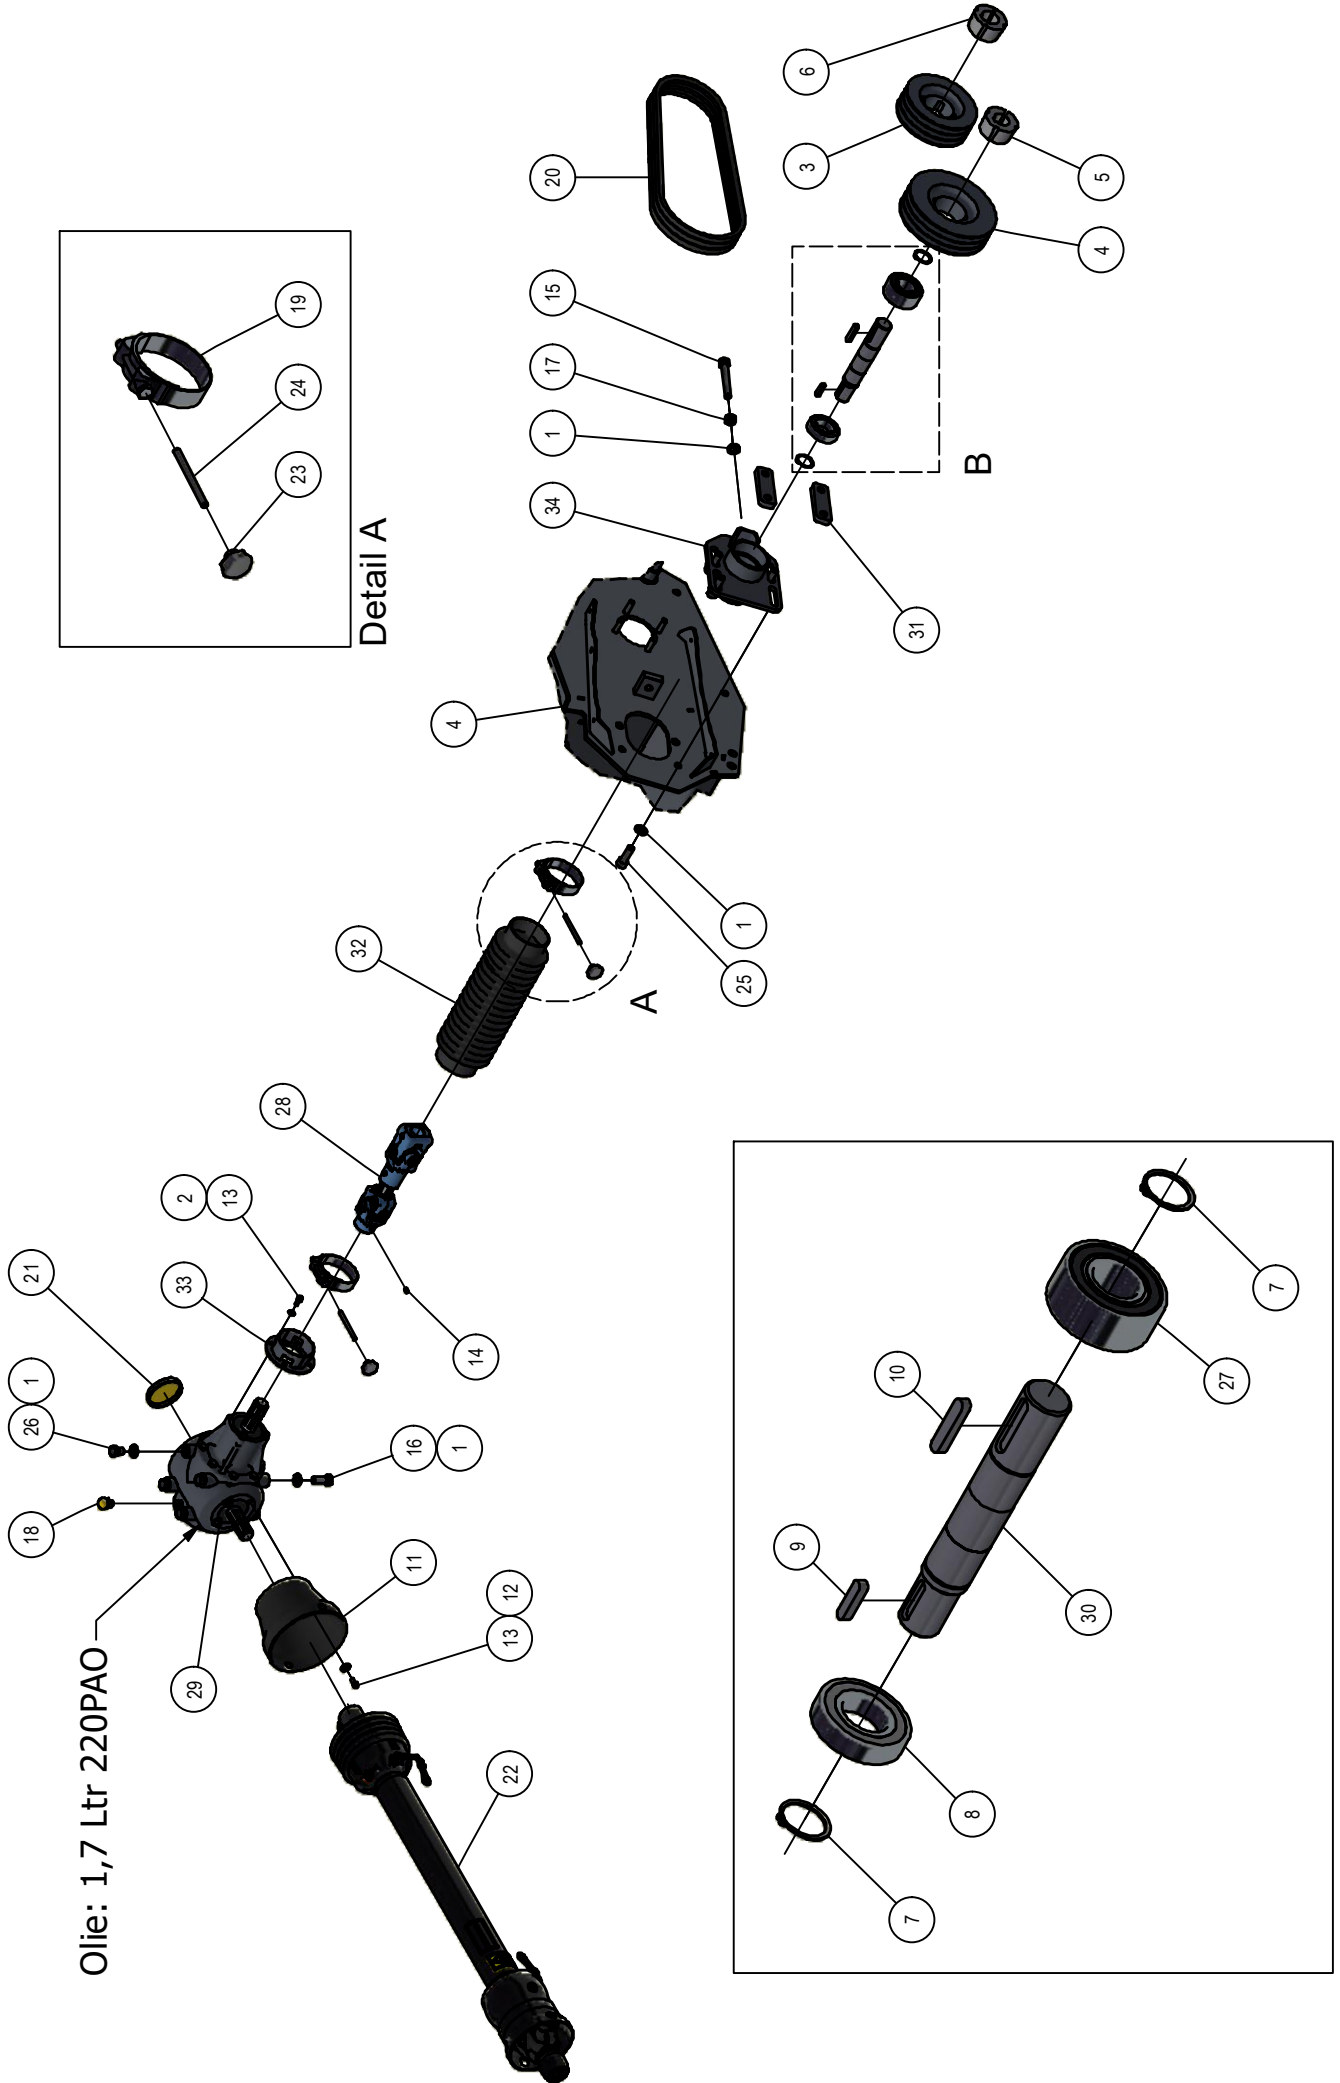

04.02. Aandrijving maaiunit

Olíe: 1,7 Ltr 220PAO

04.02. Stuklijst aandrijving maaiunit

Stukn.	Artikelnummer	Omschrijving	Aant.	Opmerking
1	121187	Sluitring M16 DIN125A ELVZ	13	
2	121203	Sluitring M8 DIN125A ELVZ	4	
3	121346	V-snaarpoulie taperlock	1	
4	121441	V-snaarpoulie taperlock	1	
5	121456	Klembus taperlock ø40	1	
6	121457	Klembus taperlock ø45	1	
7	121807	Seegerring	2	
8	122094	Diepgroefkogellager	1	
9	122171	Inlegspie	1	
10	122178	Inlegspie	1	
11	122420	Beschermkap aftakas	1	
12	122545	Carrosseriering M8 DIN9021A ELVZ	4	
13	122614	Inbusbout M8x16 DIN912 ELVZ	8	
14	122644	Stelschroef M8x10 DIN916 ELVZ	2	
15	122784	Bout M16x120	1	
16	122793	Bout M16x40 DIN933 ELVZ	4	
17	122849	Moer M16 DIN934 ELVZ	1	
18	124316	Ontluchttingsfilter	1	
19	124746	1-delige slangklem	2	
20	125046	V-snaar Red Power	3	
21	125278	Afdichtkap	1	
22	126007	Aftakas WWE2480/1010 standaard	1	
23	126722	Sterknop	2	
24	126723	Draadeind M8x100	2	
25	128263	Inbusbout M16x45 ELVZ kl.10.9	4	
26	128566	Bout M16x20 DIN933 ELVZ	4	
27	129022	Hoekcontactlager 2-rijig	1	
28	200.06.002	Cardanas	1	
29	450.03.020	Tandwielkast Panda maaiunit	1	Zie bijlage in deze PDF
30	450.05.005	Aandrijftras maaiunit Panda	1	
31	450.05.009	Borgstrip lagerhuis	2	
32	450.05.010	Vouwbalg cardanas	1	
33	450.05.011	Bevestigingsflens vouwbalg	1	
34	450.05.013	Verstelbaar lagerhuis maaiunit	1