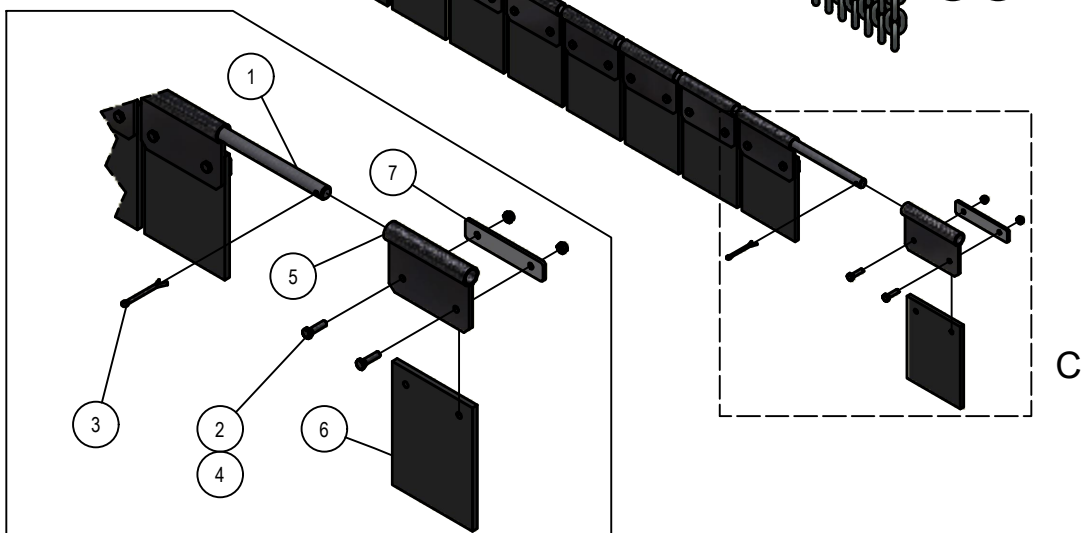

Rubber afscherming (optie)