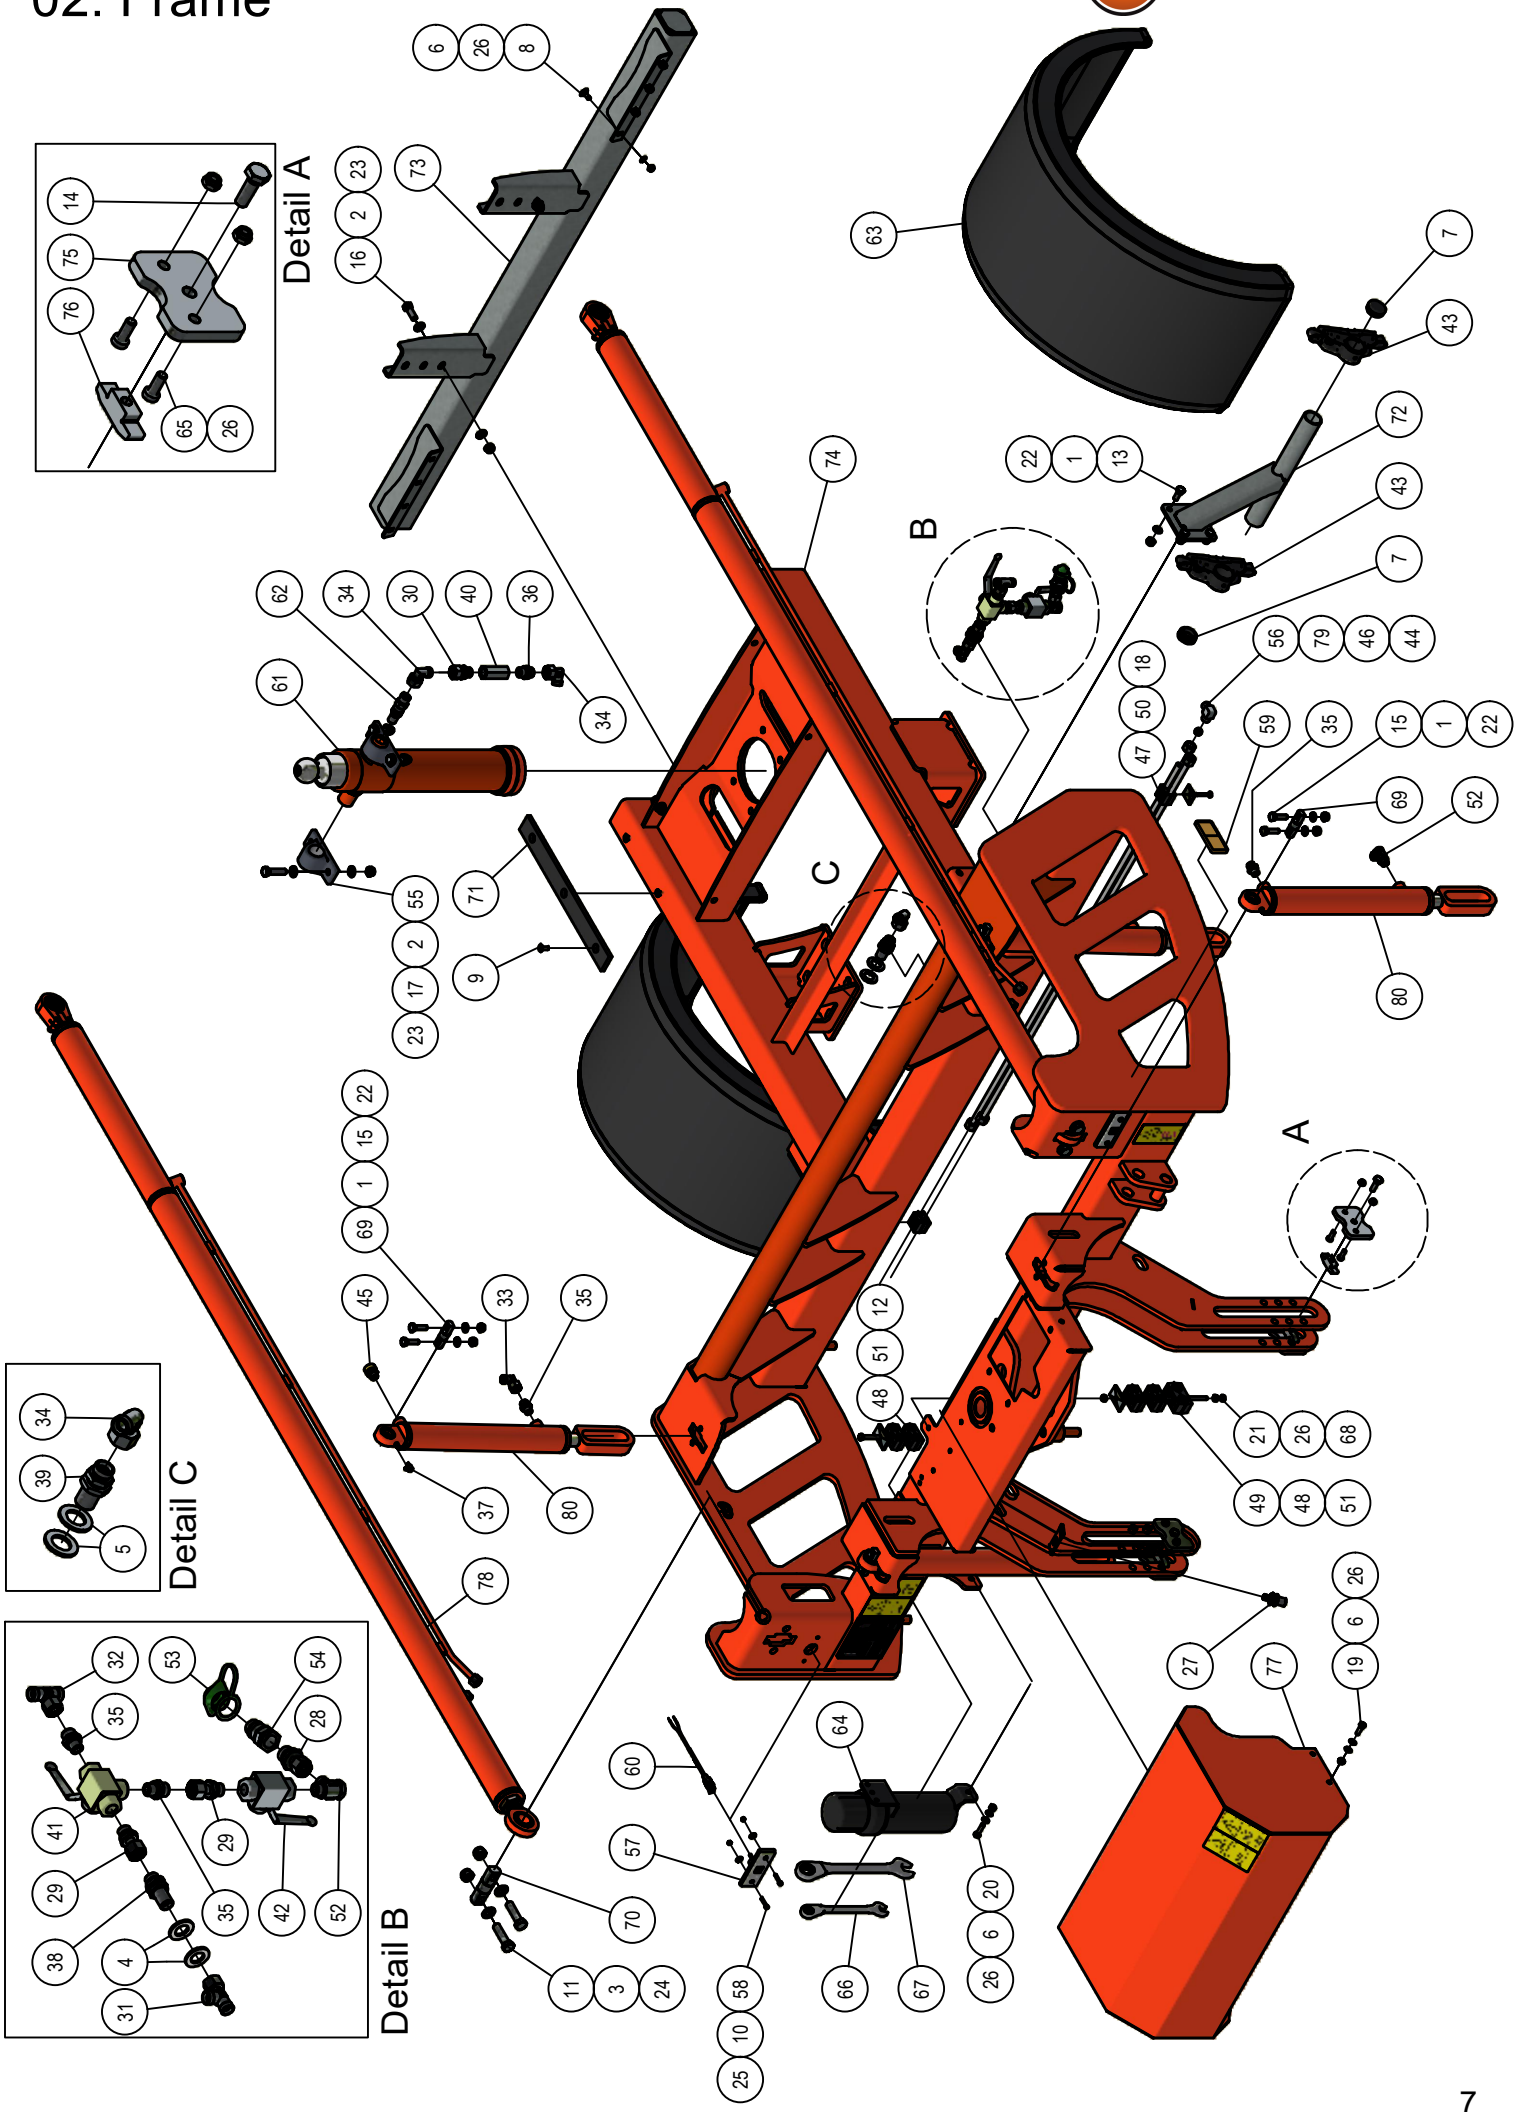

## 02. Stuklijst frame

Stukn.	Artikelnummer	Omschrijving	Aant.	Opmerking
1	121179	Sluistring M10 DIN125A ELVZ	16	
2	121183	Sluistring M12 DIN125A ELVZ	16	
3	121187	Sluistring M16 DIN125A ELVZ	4	
4	121190	Sluistring M18 DIN125A ELVZ	2	
5	121192	Sluistring M22	2	
6	121203	Sluistring M8 DIN125A ELVZ	22	
7	121602	Inslagdop	4	
8	122062	Slotbout M8x20 DIN603 ELVZ 8.8	8	
9	122372	Verzonken inbusbout M8x20 DIN7991 E	6	
10	122543	Carrosseriering M5 DIN9021A ELVZ	4	
11	122705	Bout M16x60	4	
12	122744	Bout M8x60 DIN931 ELVZ	1	
13	122748	Bout M10x25 DIN933 ELVZ	12	
14	122749	Bout M10x30 DIN933 ELVZ	4	
15	122751	Bout M10x35 DIN933 ELVZ	8	
16	122768	Bout M12x35 DIN933 ELVZ	4	
17	122773	Bout M12x50 DIN933 ELVZ	4	
18	122821	Bout M6x35 DIN933 ELVZ	2	
19	122830	Bout M8x25 DIN933 ELVZ	4	
20	122831	Bout M8x30 DIN933 ELVZ	3	
21	122876	Moer M8 DIN934 ELVZ	2	
22	122937	Moer M10ZB DIN985 ELVZ	16	
23	122940	Moer M12ZB DIN985 ELVZ	8	
24	122945	Moer M16ZB DIN985 ELVZ	4	
25	122964	Moer M5ZB DIN985 ELVZ	4	
26	122967	Moer M8ZB DIN985 ELVZ	24	
27	123122	Sensor	1	
28	123315	Koppeling	1	
29	123317	Koppeling	2	
30	123319	Koppeling	1	
31	123335	Koppeling	1	
32	123354	Koppeling	1	
33	123362	Koppeling	2	
34	123363	Koppeling 15L-90°	3	
35	123614	Koppeling	6	
36	123617	Inschroef koppeling 15L-G1/2"	1	
37	123690	Vetnippel M8x1- 90°	2	
38	123720	Koppeling	1	
39	123721	Schotkoppeling recht 15L	1	
40	123800	Slangbreukbeveiliging 1/2"	1	
41	123935	Kogelkraan 3-weg 3/8"	1	
42	123941	Kogelkraan 2-weg	1	
43	123945	Spatschermsteun 42mm - 4st	4	
44	124127	Wartelmoer	4	