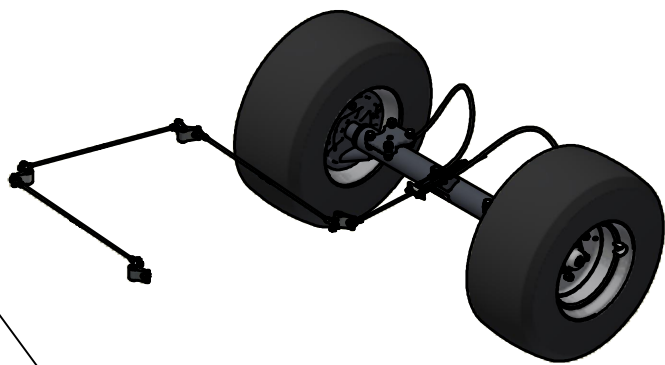

05. Onderstel

Detail A