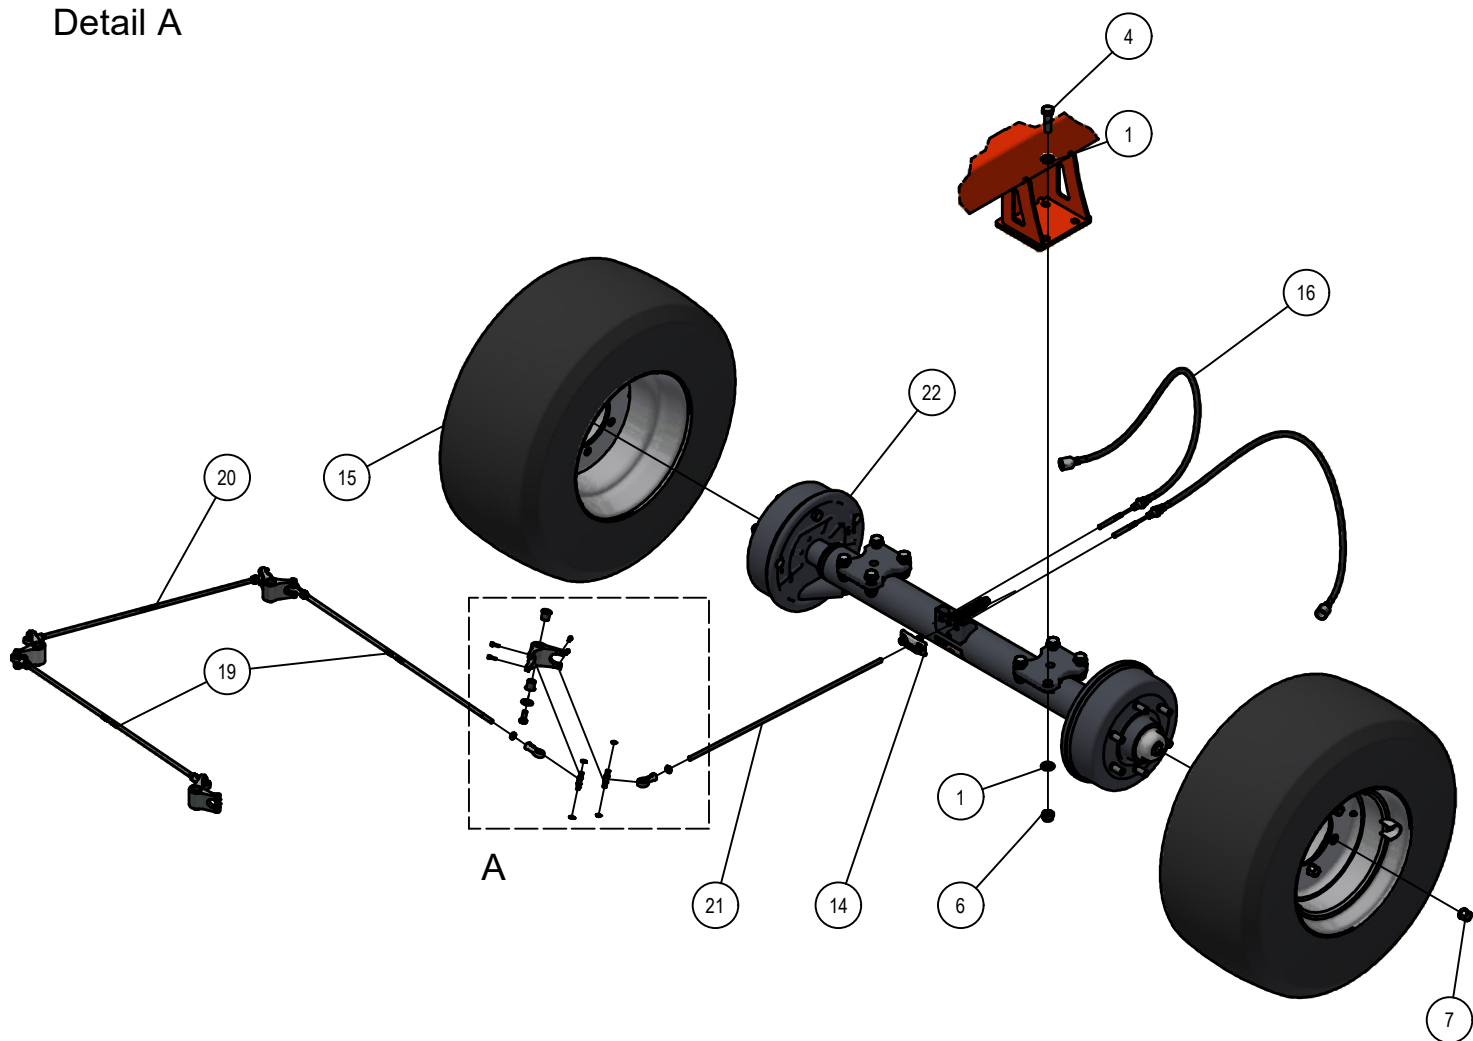

## 05. Onderstel

Stukn.	Artikelnummer	Omschrijving	Aant.	Opmerking
1	121190	Sluitring M18 DIN125A ELVZ	16	
2	121776	Seegerring	16	
3	122536	Carrosseriering M10 DIN9021A ELVZ	4	
4	122716	Bout M18x60 DIN931 ELVZ	8	
5	122748	Bout M10x25 DIN933 ELVZ	4	
6	122948	Moer M18ZB DIN985 ELVZ	8	
7	125743	Wielmoer M18x1.5	12	
8	126679	Inbusbout M5x16 DIN912 ELVZ	16	
9	128311	Glijlager met flens	8	
10	128312	Stangkop GIKR10PW	4	
11	128313	Stangkop GIKL10PW	3	
12	128314	Lage moer M10 DIN439 ELVZ	4	
13	128315	Lage moer M10 Links DIN439 ELVZ	3	
14	128344	Evenaar compleet	1	
15	128349	Band-wiel combinatie BKT AW-711	2	
16	128398	Remkabel RVS Knott 1000/1260	2	
17	200.10.048	Oplegpen 10x48	8	
18	442.04.021	Hevel	4	
19	442.04.022	Stang-B L=715mm	2	
20	442.04.023	Stang-C L=864mm	1	
21	442.04.024	Stang-D L=710	1	
22	442.04.027	Wielas oplooprem 300x60 P1404	1	Zie bijlage in deze PDF