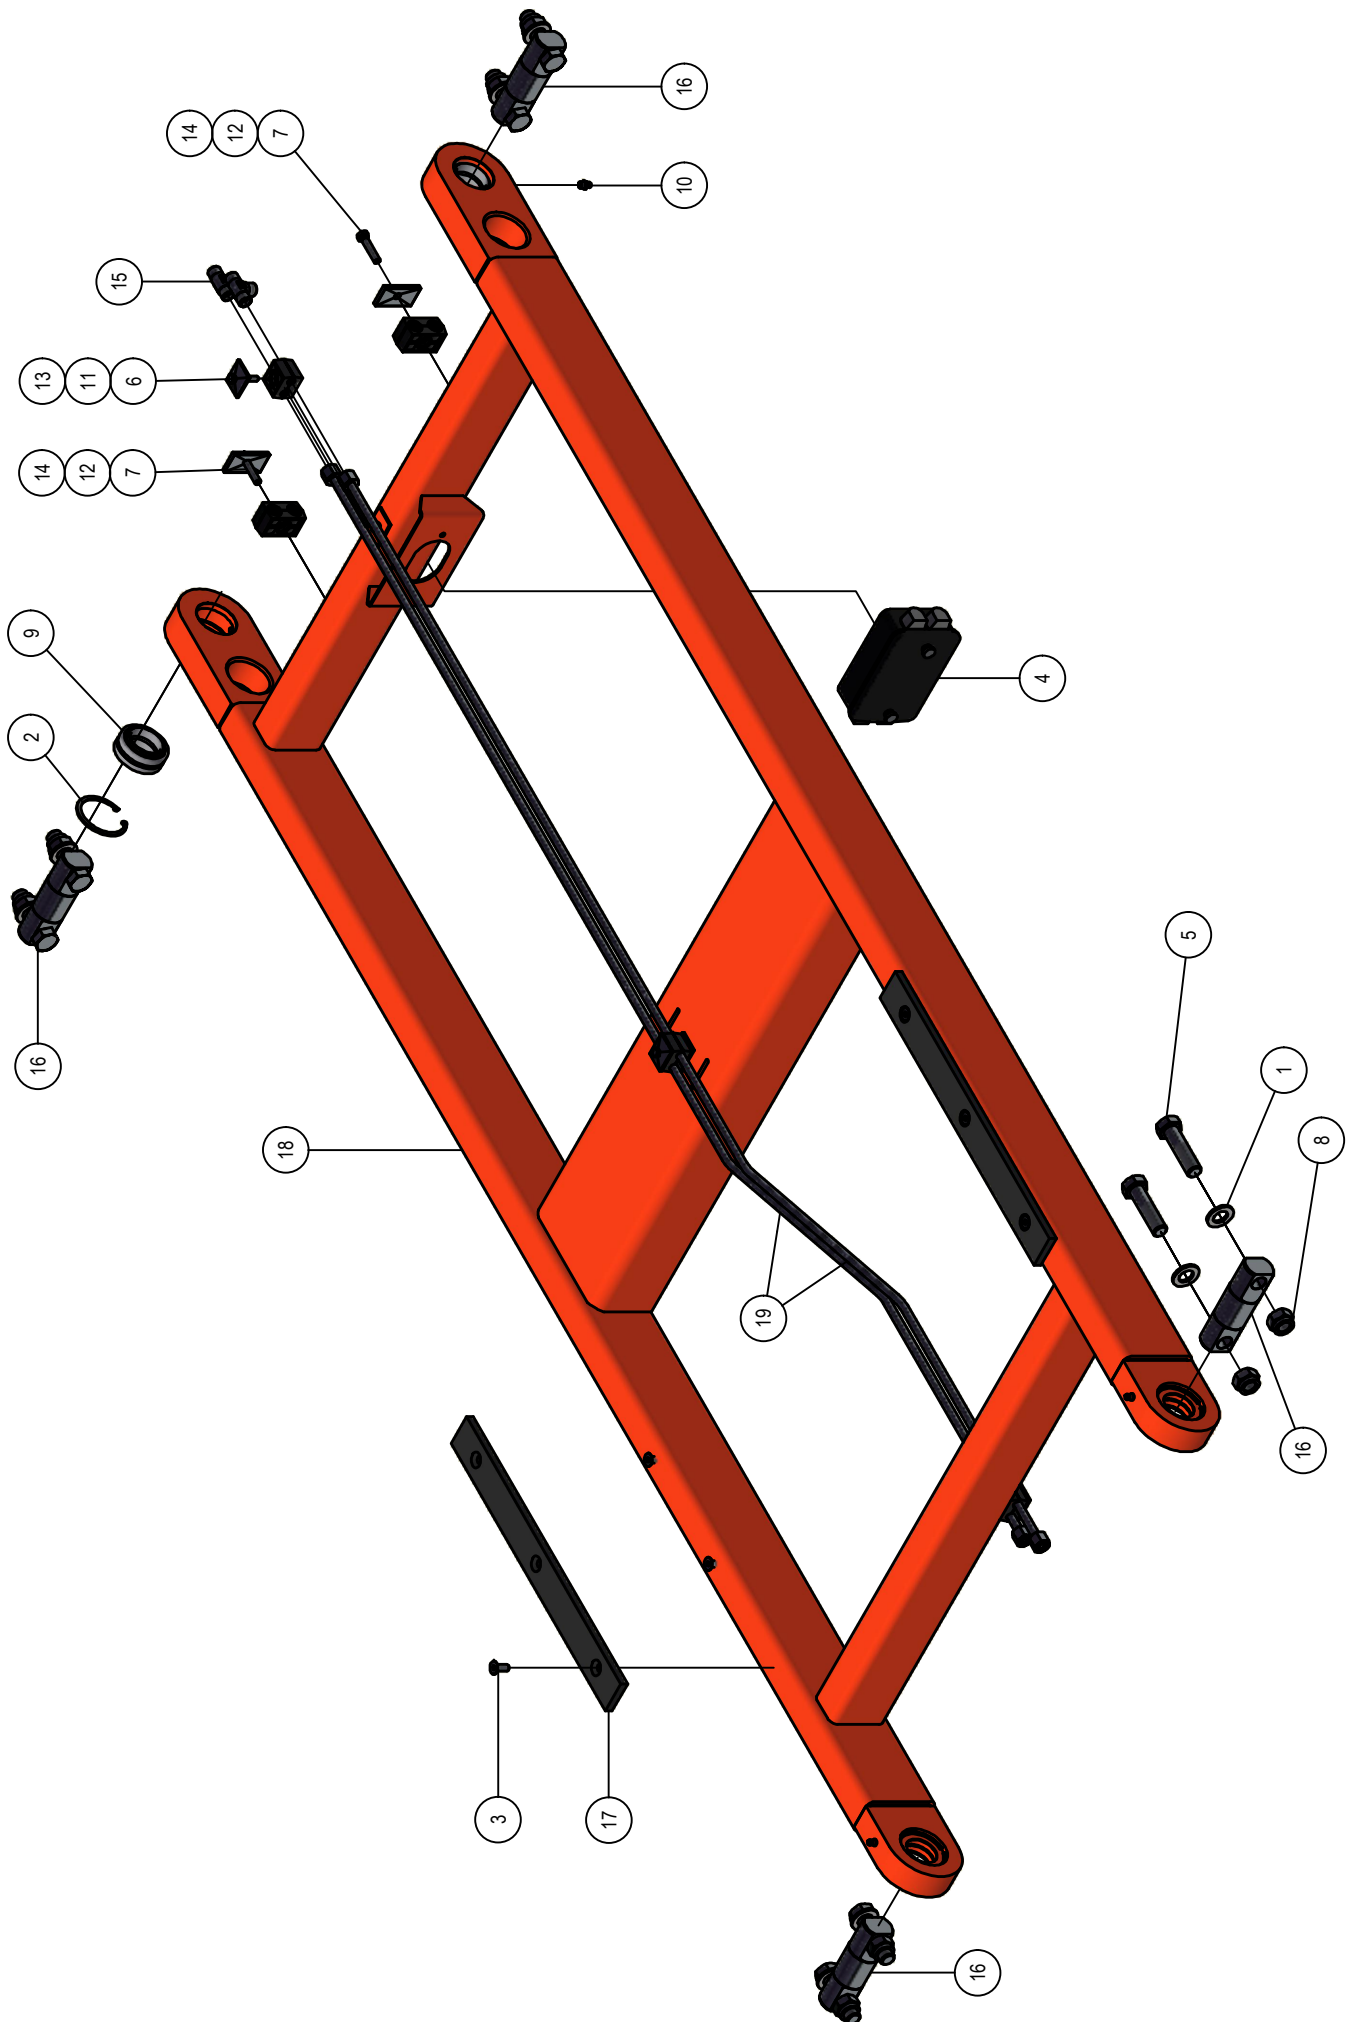

02.01. Hefframe

02.01. Stuklijst hefframe

Stukn.	Artikelnummer	Omschrijving	Aant.	Opmerking
1	121190	Sluitring M18 DIN125A ELVZ	8	
2	121889	Seegerring huis	2	
3	122372	Verzonken inbusbout M8x20 DIN7991 E	6	
4	122460	Verdeeldoos 32-polig	1	
5	122717	Bout M18x70 DIN931 ELVZ	8	
6	122821	Bout M6x35 DIN933 ELVZ	3	
7	122834	Bout M8x40 DIN933 ELVZ	2	
8	122948	Moer M18ZB DIN985 ELVZ	8	
9	123593	Stangkoplager	2	
10	123688	Vetnippel	2	
11	124765	Set schaalhelften dubbel 10mm	3	
12	124768	Set schaalhelften dubbel 18mm	2	
13	124775	Dekplaat dubbel groep 1	3	
14	124776	Dekplaat dubbel groep 2	2	
15	125195	T-koppeling 10L	2	
16	200.40.130	Oplegpen 40x130	4	
17	413.02.008	Kunststofstrip 450x45x10	2	
18	442.02.021	Hefframe P1404	1	
19	442.05.022	Hydr.leiding ø10 hefframe P1404	2